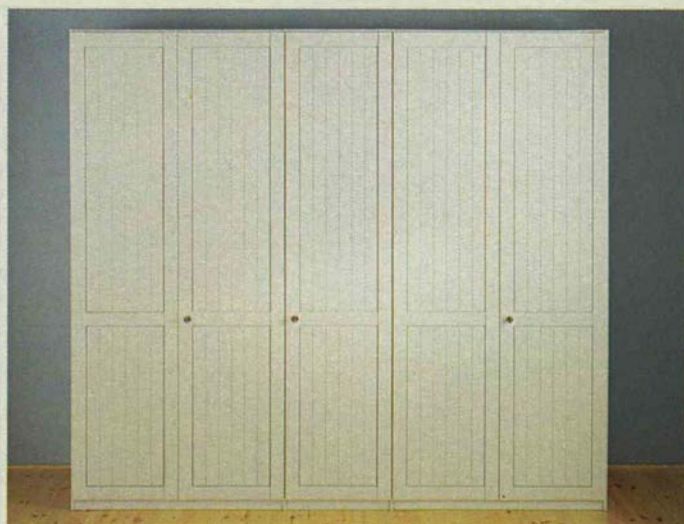

FRITZ 250 cm bred med dörrar i vitt. **Komplettpris** _____ **5.675.-**